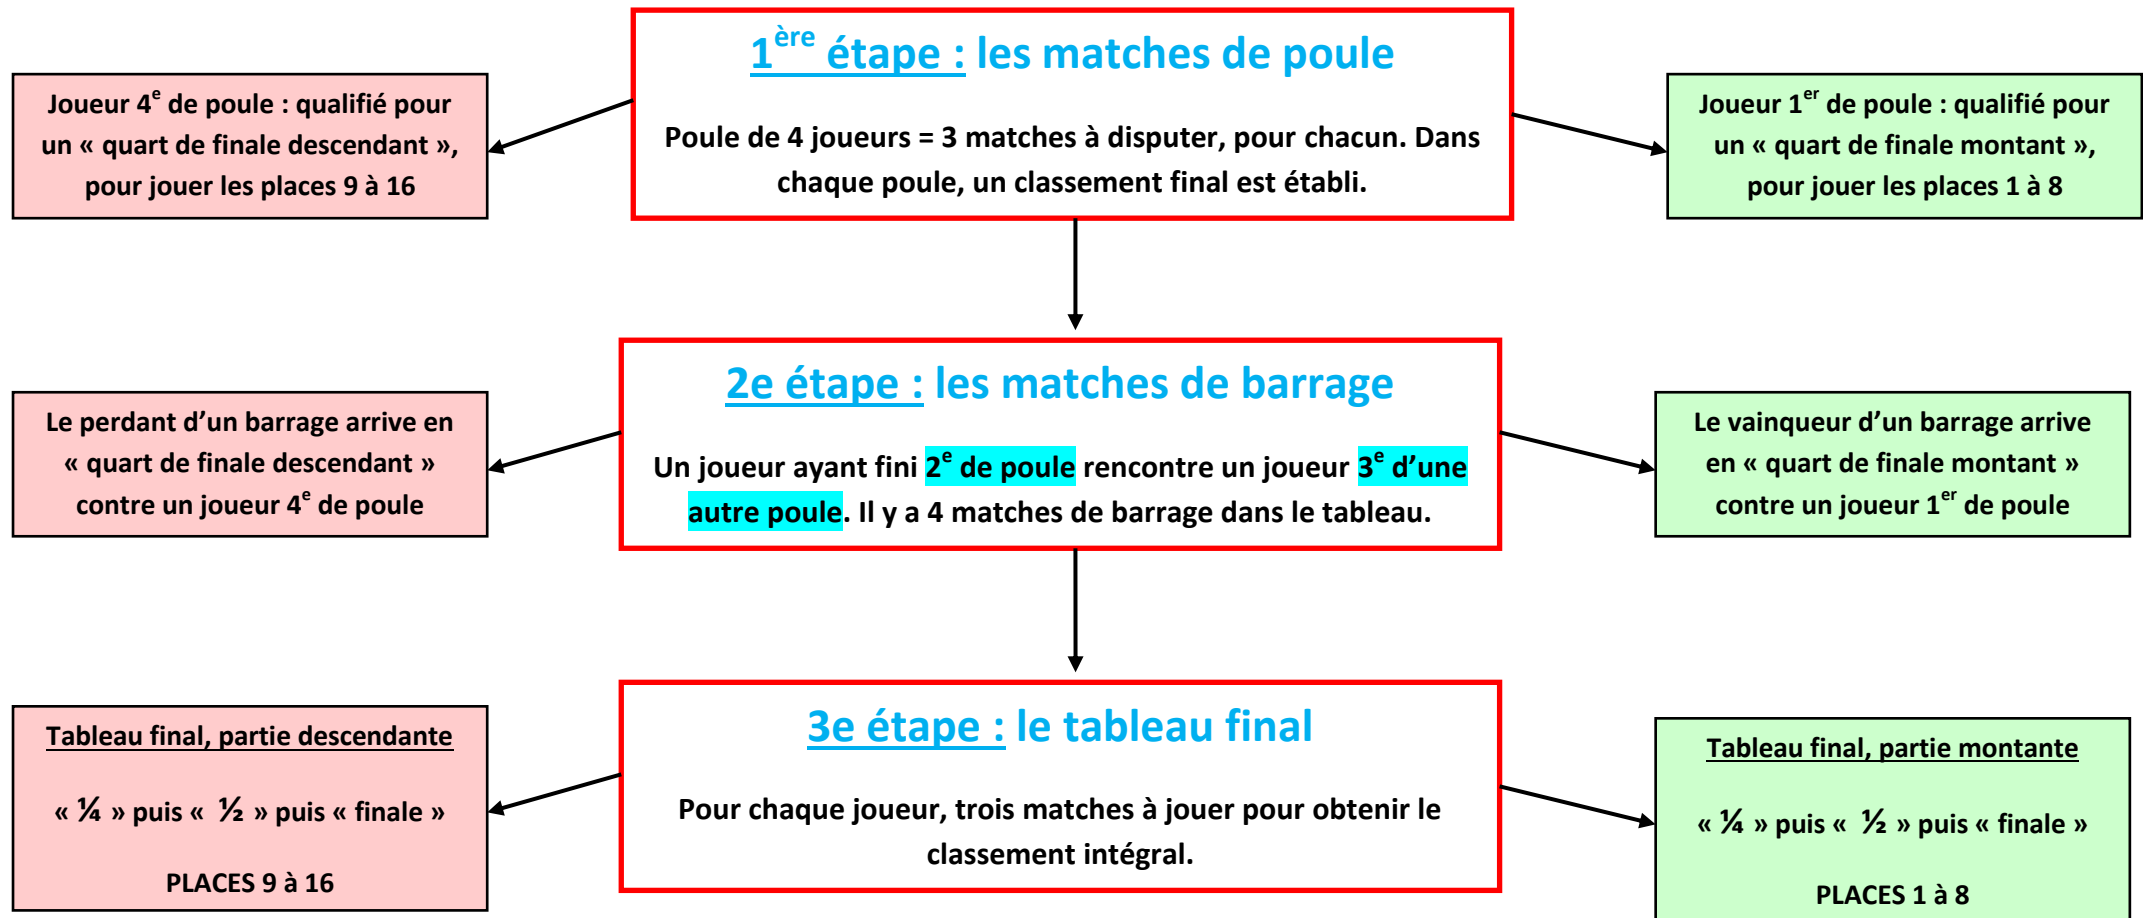

# Le Critérium Fédéral (CF) : déroulement d'une épreuve

**Compétition à classement intégral, qui se décompose en 3 étapes :**

**Même s'il enchaîne les défaites, un joueur n'est pas éliminé. Il dispute au moins 6 matches : il ne doit donc pas quitter la salle sans demander au juge-arbitre s'il a terminé ses parties.**